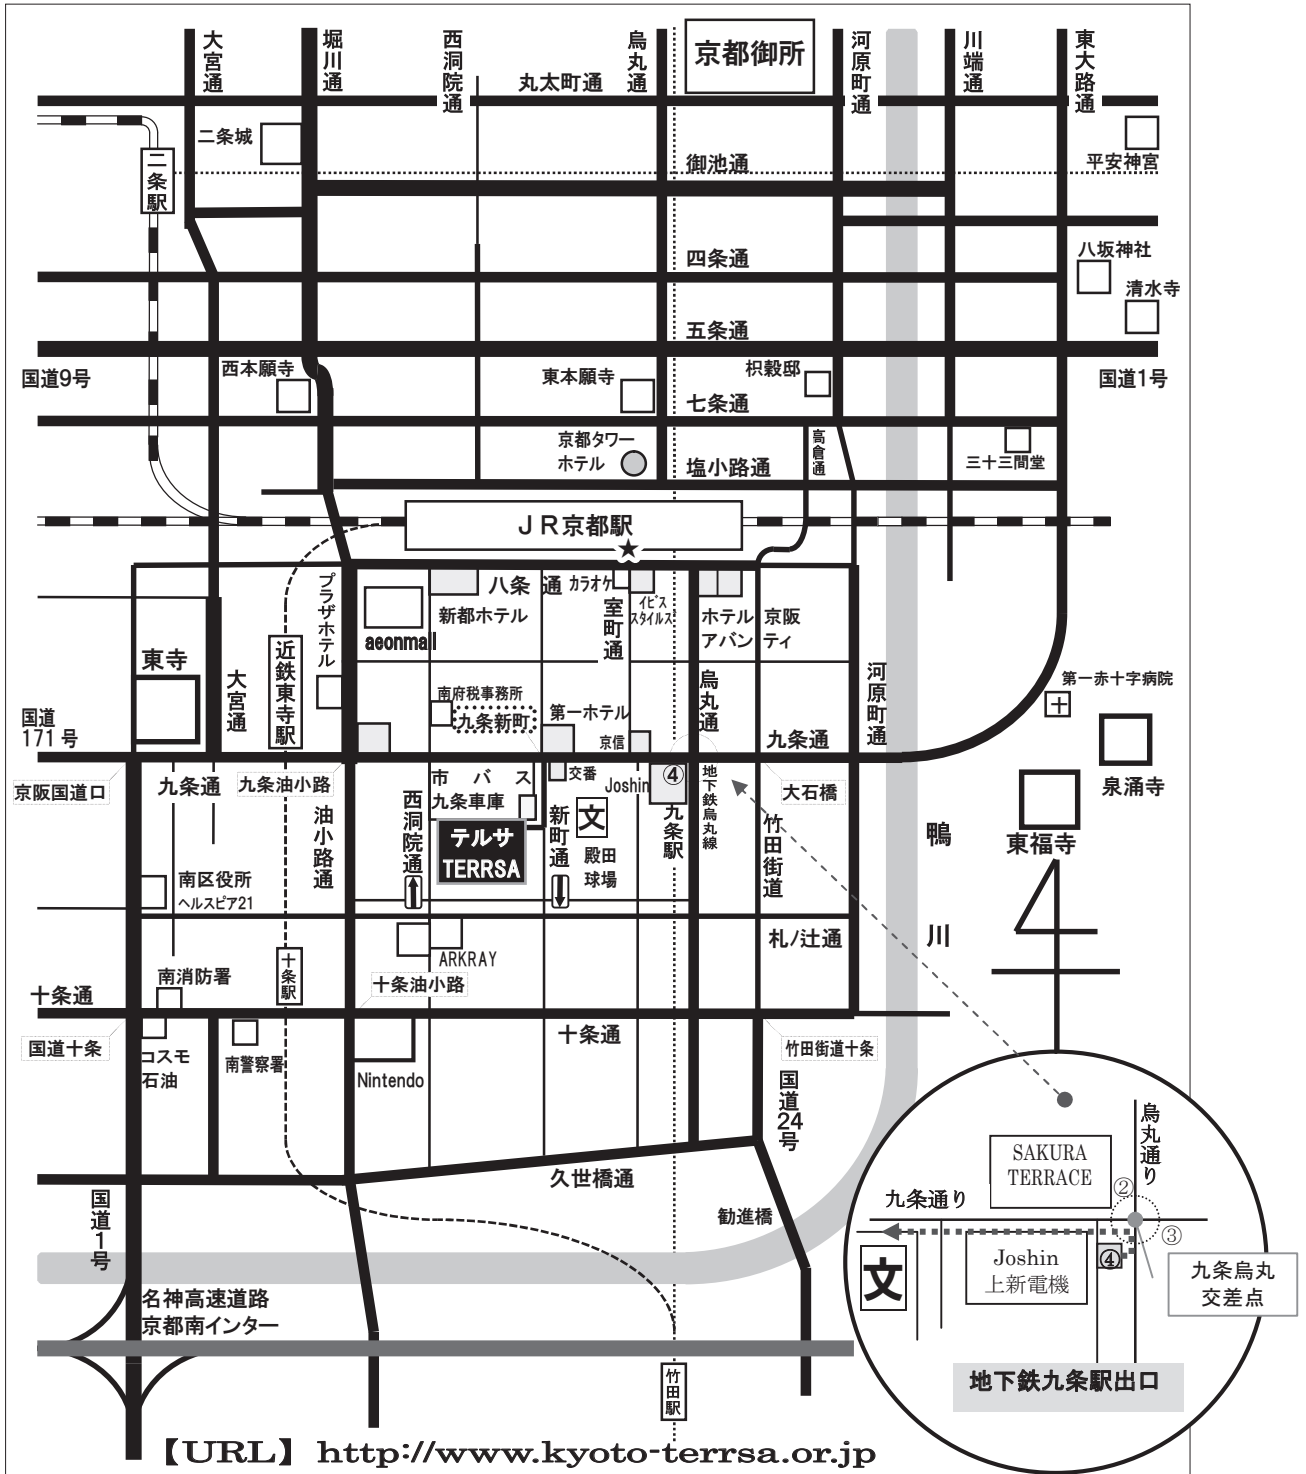

会場アクセス

京都駅南側略図

京都テルサ

- 京都市南区東九条下殿田町 70 番地(新町通り九条下ル)
 京都府民総合交流プラザ内 地下駐車場180台(有料)
- JR京都駅(八条口西口)より南へ徒歩約15分
 - 近鉄東寺駅より東へ徒歩約5分
 - 地下鉄九条駅④番出口より西へ徒歩約5分
 - 市バス九条車庫南へすぐ
 - 名神京都南インターより国道1号北行き市内方面へ九条通を東へ、九条新町交差点を南へ