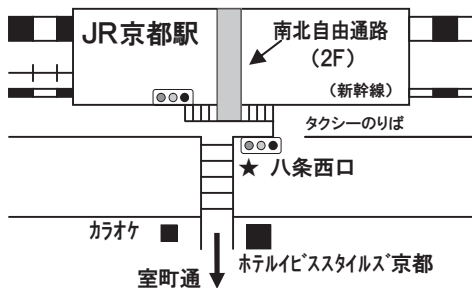

会場アクセス

京都駅南側略図

京都テルサ

- 京都市南区東九条下殿田町 70 番地(新町通り九条下ル)
 京都府民総合交流プラザ内 地下駐車場180台(有料)
- JR京都駅(八条口西口)より南へ徒歩約15分
 - 近鉄東寺駅より東へ徒歩約5分
 - 地下鉄九条駅④番出口より西へ徒歩約5分
 - 市バス九条車庫南へすぐ
 - 名神京都南インターより国道1号北行き市内方面へ九条通を東へ、九条新町交差点を南へ